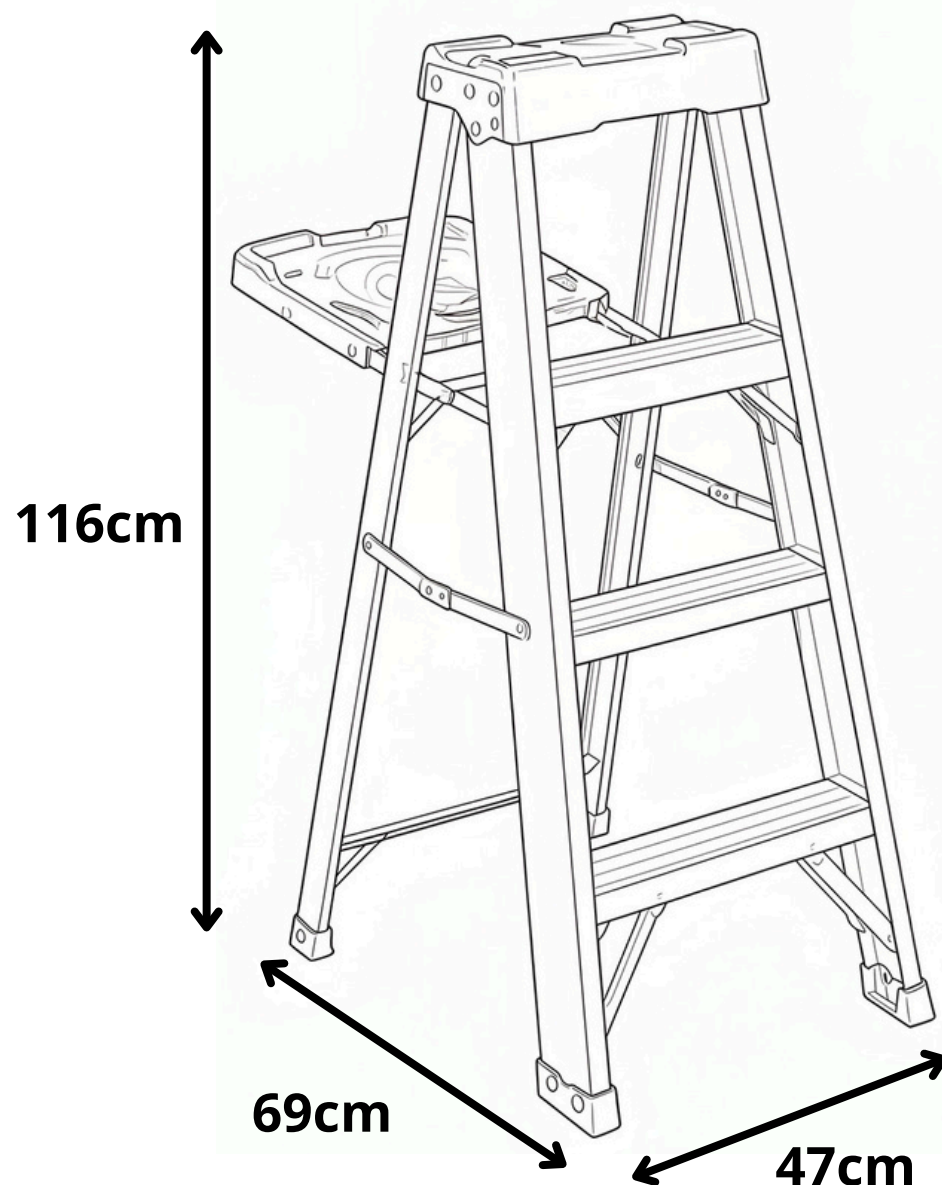

CUPRUM

2 EN 1 **DUOMAX**

2380-04

ESC. ALUMINIO TIJERA 1.22m DUOMAX

La Escalera Aluminio Tijera DuoMax redefine el concepto de eficiencia al combinar la estabilidad de una escalera de tijera con la funcionalidad de una escalera recta en un solo equipo. Diseñada para profesionales que buscan seguridad y practicidad, su innovadora tapa con gomas antiderrapantes permite un apoyo firme en paredes y esquinas, mientras que sus peldaños reforzados y charola integrada optimizan cada tarea.