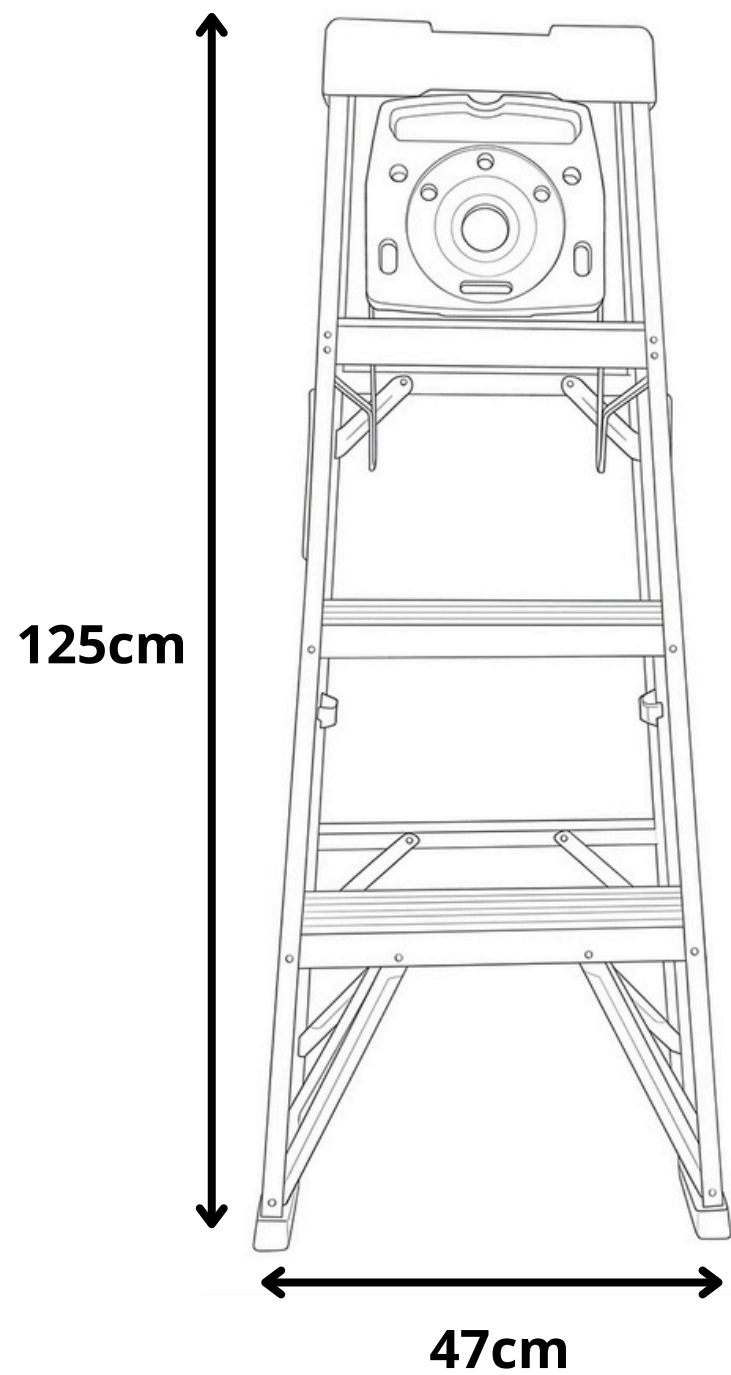

CUPRUM

2 EN 1 **DUOMAX**

2380-04

ESC. ALUMINIO TIJERA 1.22m DUOMAX

La Escalera Aluminio Tijera DuoMax redefine el concepto de eficiencia al combinar la estabilidad de una escalera de tijera con la funcionalidad de una escalera recta en un solo equipo. Diseñada para profesionales que buscan seguridad y practicidad, su innovadora tapa con gomas antiderrapantes permite un apoyo firme en paredes y esquinas, mientras que sus peldaños reforzados y charola integrada optimizan cada tarea.