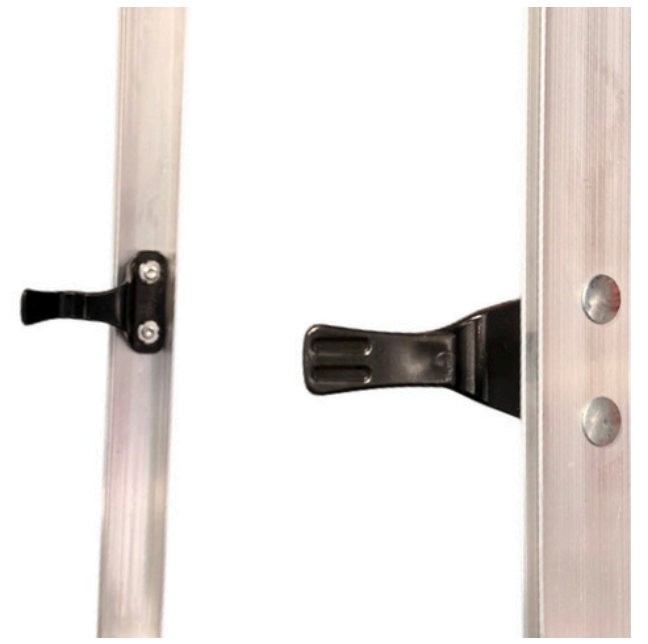

## **ESC. ALUMINIO TIJERA 1.22m DUOMAX**

La Escalera Aluminio Tijera DuoMax redefine el concepto de eficiencia al combinar la estabilidad de una escalera de tijera con la funcionalidad de una escalera recta en un solo equipo. Diseñada para profesionales que buscan seguridad y practicidad, su innovadora tapa con gomas antiderrapantes permite un apoyo firme en paredes y esquinas, mientras que sus peldaños reforzados y charola integrada optimizan cada tarea.

PELDAÑOS ANTIDERRAPANTES

CHAROLA MULTIFUNCIONES

GANCHOS DE SEGURIDAD

## Características Técnicas

Especificación	Detalle
Pies	4
Peldaños	3
Altura Total	122cm
Altura Máx. para Pararse como Tijera	58cm
Alcance Máx. de Trabajo como Tijera	258cm
Altura Máx. para Pararse como Recta	28cm
Alcance Máx. de Trabajo como Recta	228cm
Peso	4.0kg
Garantía	5 años

## Equipamiento

Componente	Descripción
Practicidad	Tapa Protop y charola multifunciones.
Seguridad	Tirantes antipellizcos, peldaños antiderrapantes y ganchos de seguridad.
Inovación	Uso como recta más cerca del área de trabajo con superficies que previenen derrapes en la Tapa Protop.