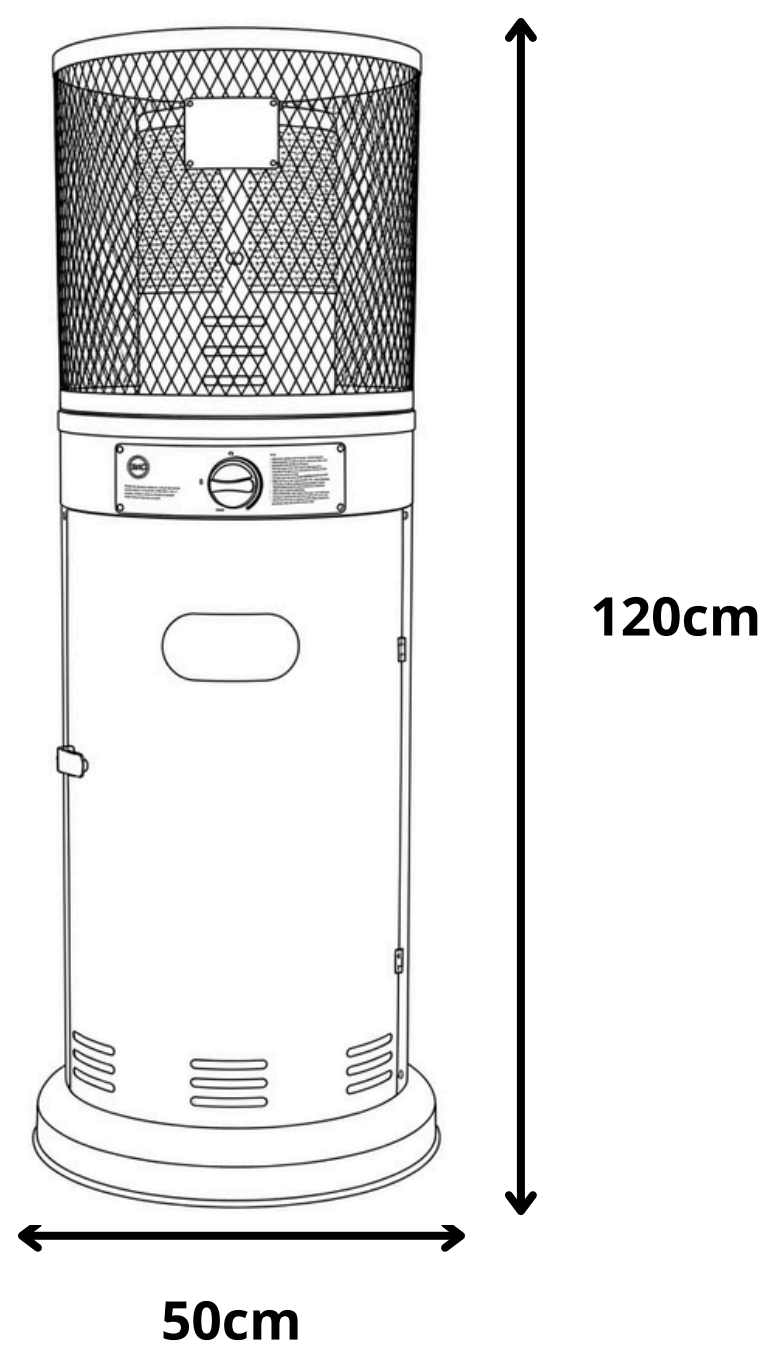

## **SRPH92 CALENTADOR DE TERRAZA GAS**

El Calentador de Terraza Inferno Modelo SRPH92 es una solución de calefacción de alto rendimiento diseñada especialmente para climatizar áreas abiertas y exteriores. Gracias a su diseño robusto y eficiente, es ideal tanto para su uso en terrazas particulares como para entornos comerciales (restaurantes, cafeterías y eventos).

## Características Técnicas

Componente	Descripción
Combustible	Gas
Capacidad Cilindro Gas	5 y 11 Kilos
Consumo Térmico Nominal	11Kw
Autonomía	18 horas
Área de Calefacción	5 metros
Garantía	6 meses