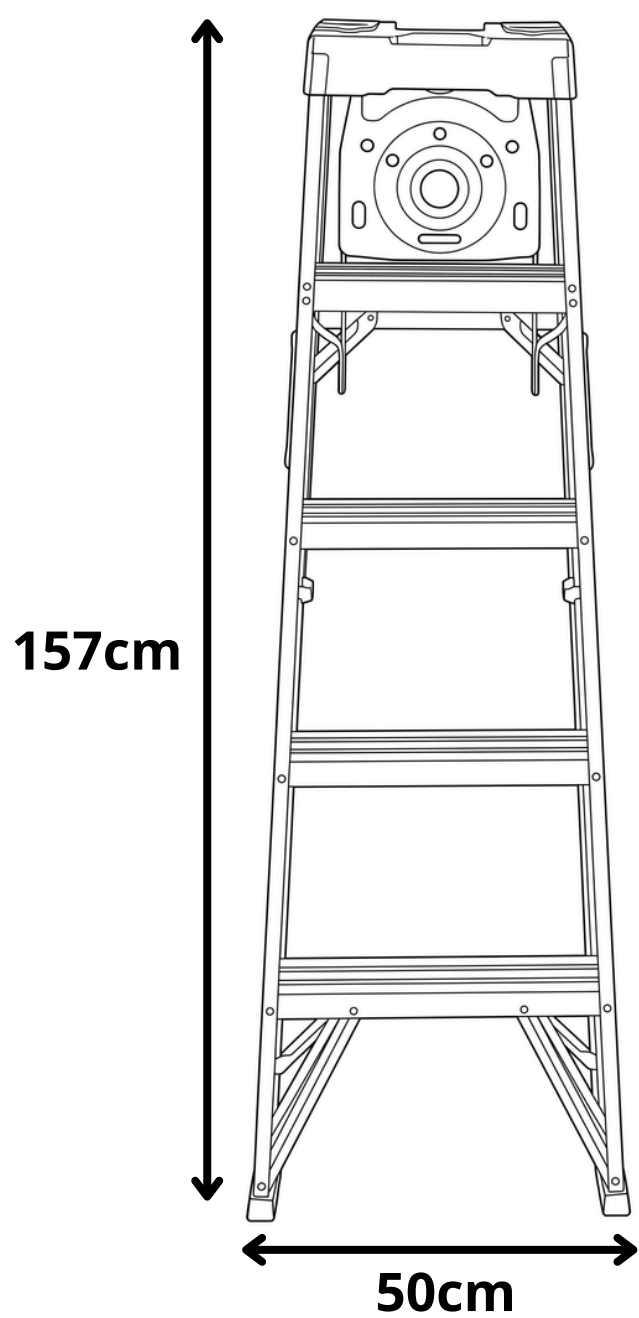

CUPRUM

2 EN 1 **DUOMAX**

2380-05

ESC. ALUMINIO TIJERA 1.53m DUOMAX

La Escalera Aluminio Tijera DuoMax redefine el concepto de eficiencia al combinar la estabilidad de una escalera de tijera con la funcionalidad de una escalera recta en un solo equipo. Diseñada para profesionales que buscan seguridad y practicidad, su innovadora tapa con gomas antiderrapantes permite un apoyo firme en paredes y esquinas, mientras que sus peldaños reforzados y charola integrada optimizan cada tarea.