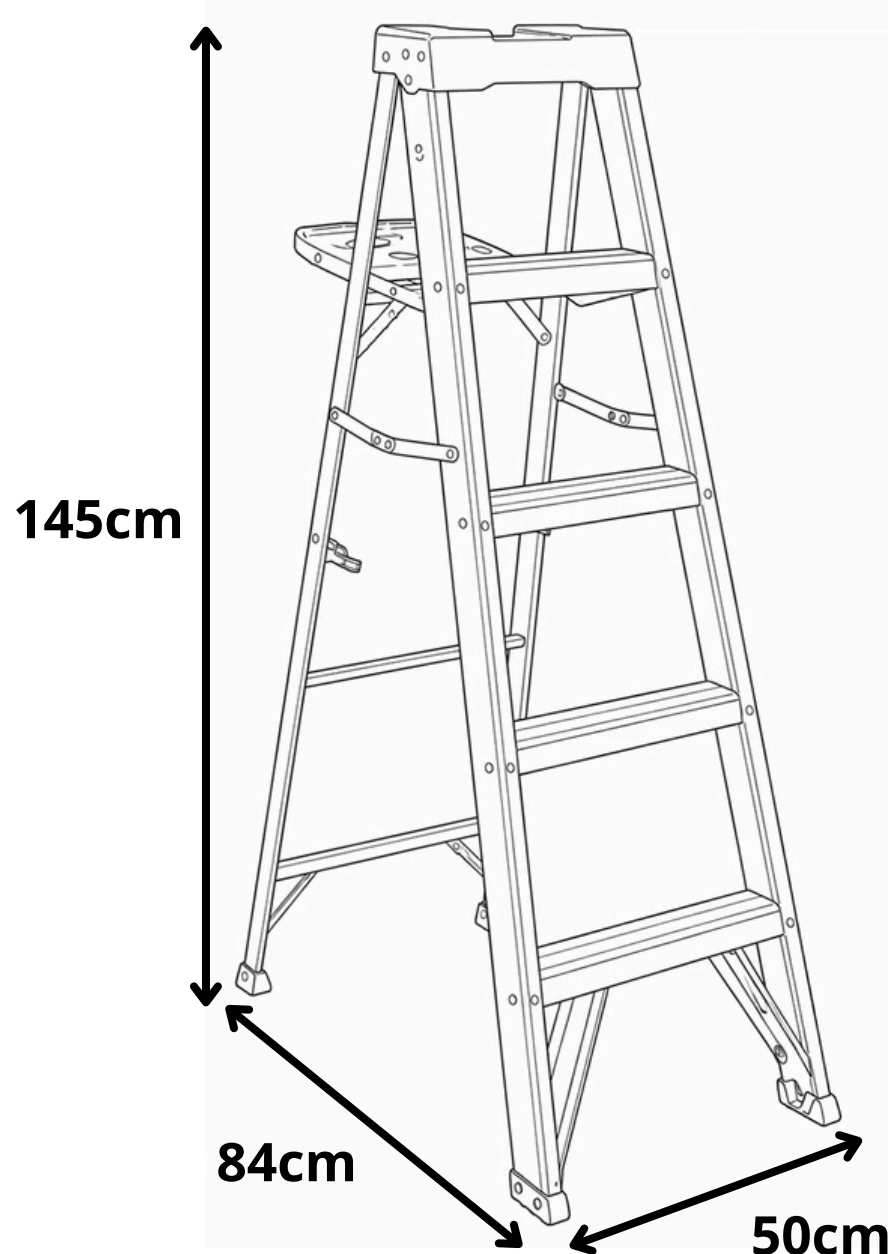

CUPRUM

2 EN 1 **DUOMAX**

**2380-05**

## **ESC. ALUMINIO TIJERA 1.53m DUOMAX**

La Escalera Aluminio Tijera DuoMax redefine el concepto de eficiencia al combinar la estabilidad de una escalera de tijera con la funcionalidad de una escalera recta en un solo equipo. Diseñada para profesionales que buscan seguridad y practicidad, su innovadora tapa con gomas antiderrapantes permite un apoyo firme en paredes y esquinas, mientras que sus peldaños reforzados y charola integrada optimizan cada tarea.

## Características Técnicas

Especificación	Detalle
Pies	5
Peldaños	4
Altura Total	153cm
Altura Máx. para Pararse como Tijera	86cm
Alcance Máx. de Trabajo como Tijera	286cm
Altura Máx. para Pararse como Recta	58cm
Alcance Máx. de Trabajo como Recta	258cm
Peso	4.5kg
Garantía	5 años