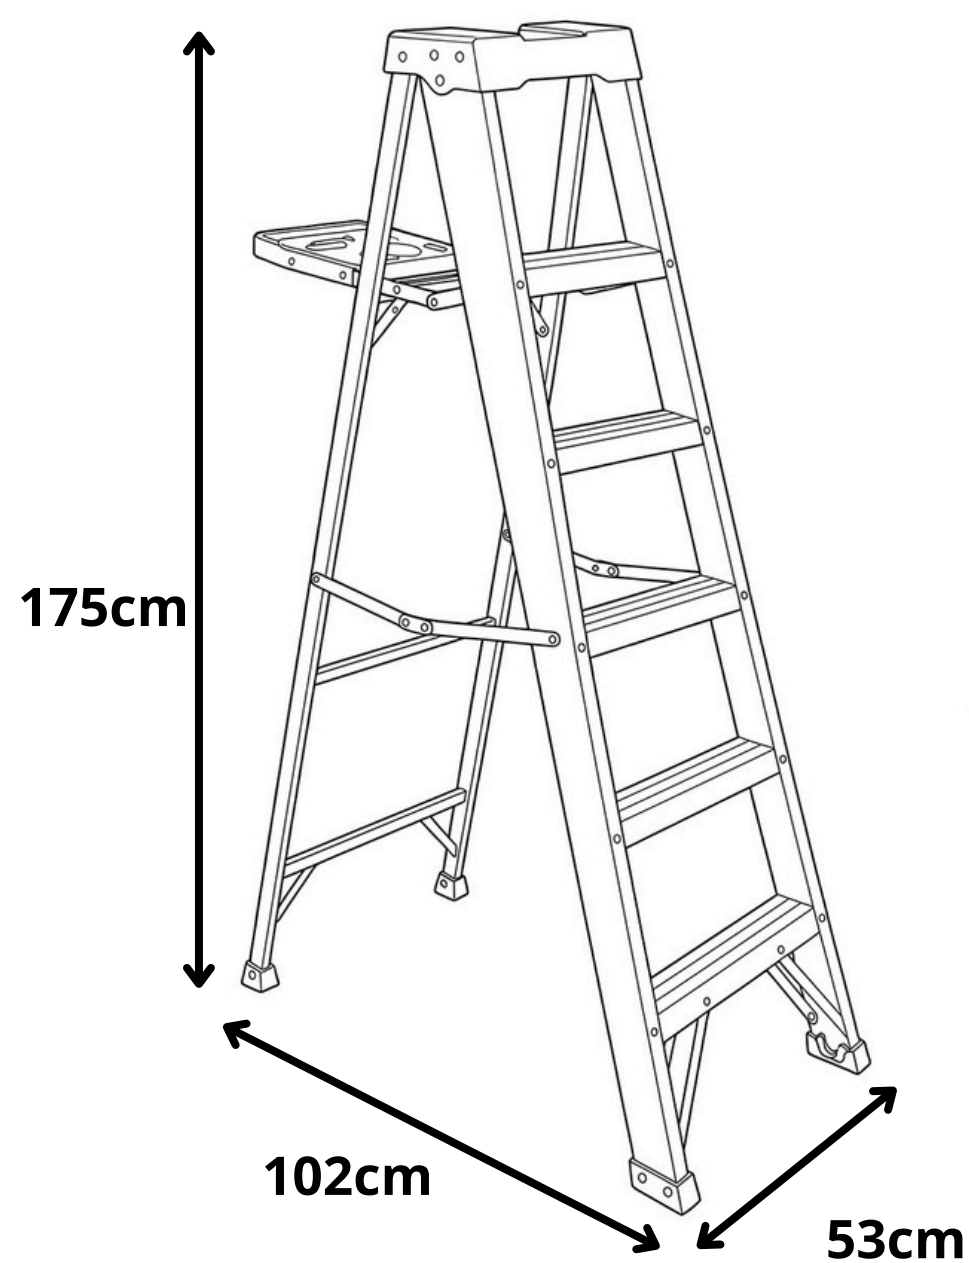

CUPRUM

2 EN 1 DUOMAX

2380-06

ESC. ALUMINIO TIJERA 1.83m DUOMAX

La Escalera Aluminio Tijera DuoMax redefine el concepto de eficiencia al combinar la estabilidad de una escalera de tijera con la funcionalidad de una escalera recta en un solo equipo. Diseñada para profesionales que buscan seguridad y practicidad, su innovadora tapa con gomas antiderrapantes permite un apoyo firme en paredes y esquinas, mientras que sus peldaños reforzados y charola integrada optimizan cada tarea.

PELDAÑOS ANTIDERRAPANTES

CHAROLA MULTIFUNCIONES

GANCHOS DE SEGURIDAD

Características Técnicas

Especificación	Detalle
Pies	6
Peldaños	5
Altura Total	183cm
Altura Máx. para Pararse como Tijera	114cm
Alcance Máx. de Trabajo como Tijera	314cm
Altura Máx. para Pararse como Recta	86cm
Alcance Máx. de Trabajo como Recta	286cm
Peso	5.5kg
Garantía	5 años

Equipamiento

Componente	Descripción
Practicidad	Tapa Protop y charola multifunciones.
Seguridad	Tirantes antipellizcos, peldaños antiderrapantes y ganchos de seguridad.
Inovación	Uso como recta más cerca del área de trabajo con superficies que previenen derrapes en la Tapa Protop.