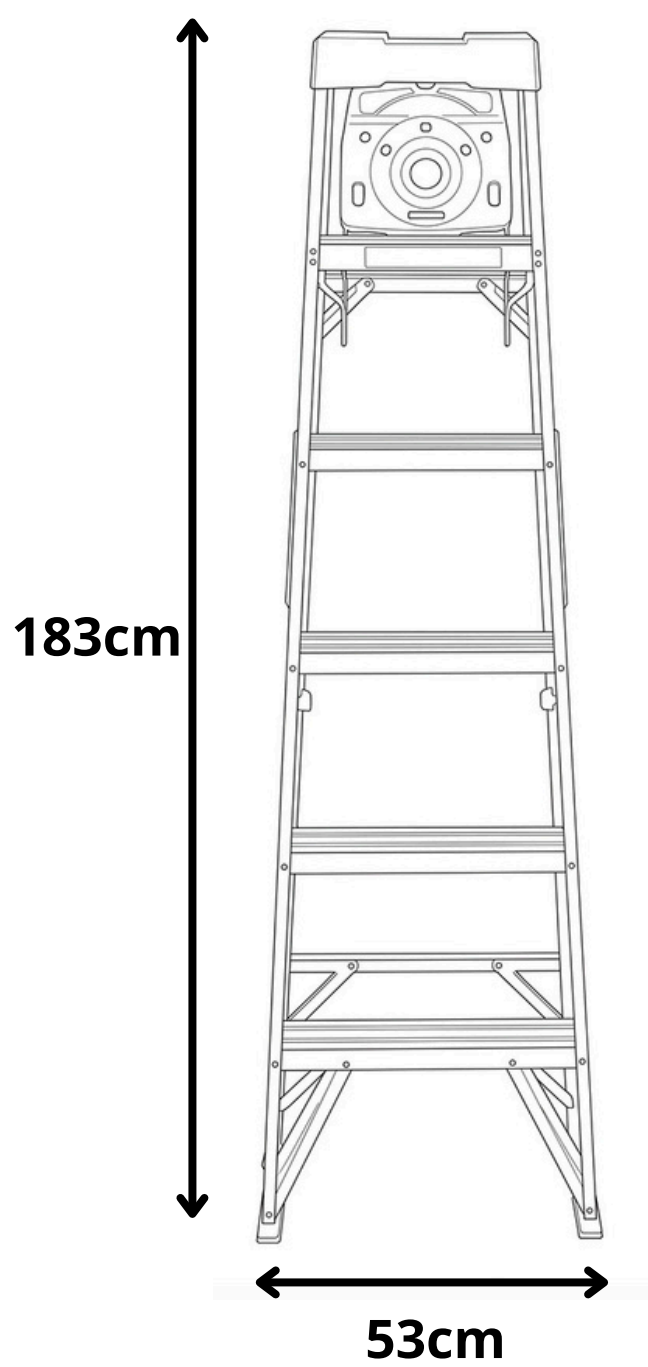

CUPRUM

2 EN 1 DUOMAX

2380-06

ESC. ALUMINIO TIJERA 1.83m DUOMAX

La Escalera Aluminio Tijera DuoMax redefine el concepto de eficiencia al combinar la estabilidad de una escalera de tijera con la funcionalidad de una escalera recta en un solo equipo. Diseñada para profesionales que buscan seguridad y practicidad, su innovadora tapa con gomas antiderrapantes permite un apoyo firme en paredes y esquinas, mientras que sus peldaños reforzados y charola integrada optimizan cada tarea.

PELDAÑOS ANTIDERRAPANTES

CHAROLA MULTIFUNCIONES

GANCHOS DE SEGURIDAD

Características Técnicas

Especificación	Detalle
Pies	6
Peldaños	5
Altura Total	183cm
Altura Máx. para Pararse como Tijera	114cm
Alcance Máx. de Trabajo como Tijera	314cm
Altura Máx. para Pararse como Recta	86cm
Alcance Máx. de Trabajo como Recta	286cm
Peso	5.5kg
Garantía	5 años

Equipamiento

Componente	Descripción
Practicidad	Tapa Protop y charola multifunciones.
Seguridad	Tirantes antipellizcos, peldaños antiderrapantes y ganchos de seguridad.
Inovación	Uso como recta más cerca del área de trabajo con superficies que previenen derrapes en la Tapa Protop.